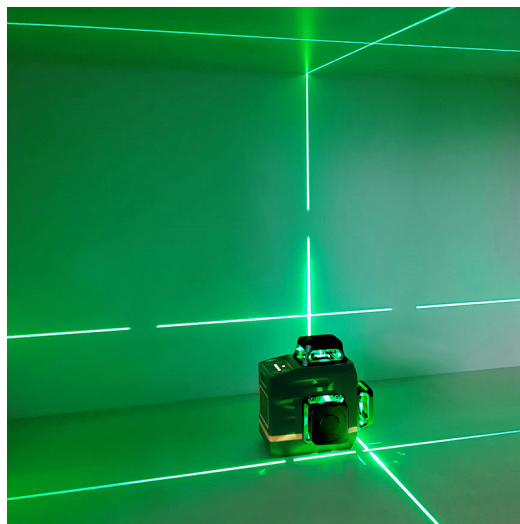

### Laserová vodováha 12 linií, 360°, zelený laser

- profesionální laserová vodováha se zeleným laserem
- 12 linií v rozsahu 360°
- 1x horizontální a 2x vertikální paprsek
- samonivelační režim nebo režim libovolného úhlu
- dosah paprsku: až 30m
- pracovní doba: až 30 hodin
- kontrolka indikující dosažení vodorovné hladiny
- 1/4" stativový závit
- třída laseru a vlnová délka: II., 505-550nm
- přesnost nivelace:  $\pm 0,3\text{mm}/1\text{m}$
- maximální rozsah nivelace:  $\pm 4^\circ$
- stupeň krytí: IP54
- pracovní teplota:  $-10^\circ + 50^\circ\text{C}$
- 3,7V 4000mAh lithiová baterie
- dálkové ovládání (dosah až 80m)
- obsah balení: vodováha, návod, malý stativ, držák, terčík, dálkový ovládač, brašna, napájecí kabel